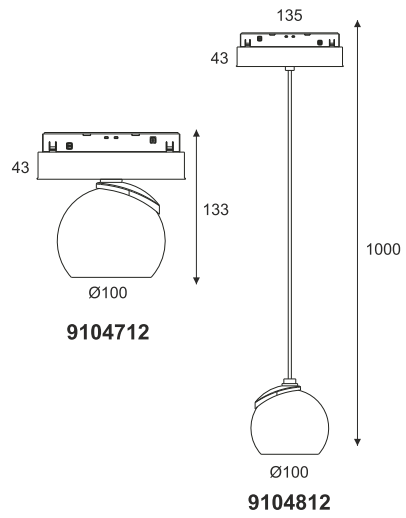

**Objective**

The full ROTONDA MAGNETE SLIM series comes from one basic idea: the freedom to position the lights as you want in the track and move them anytime you like to. This idea has become reality thanks to the magnet at the top of all the products of this series. Our new system is really innovative and the installation is something you can manage by yourself for how easy it is. ROTONDA MAGNETE is a projector, combinable system for track. Resulting recessed in the track itself, is a discreet and elegant solution even between a linear and the other.

**Obiettivo**

L'intera serie ROTONDA MAGNETE SLIM nasce da un'idea di base: la libertà di posizionare le luci come si desidera in pista e di spostarle in qualsiasi momento. Questa idea è diventata realtà grazie al magnete nella parte superiore di tutti i prodotti di questa serie. Il nostro nuovo sistema è davvero innovativo e l'installazione è qualcosa che puoi gestire da solo per quanto è facile. ROTONDA MAGNETE è un proiettore, sistema combinabile per binario. L'incasso risultante nella traccia stessa, è una soluzione discreta ed elegante anche tra un lineare e l'altro.

**Description**

- Housing** - Die cast aluminium with option of black & white finish.
- Diffuser** - Tempered clear glass or PMMA polycarbonate optical lens.
- Reflector** - Anodized aluminium reflector
- LED** - reducing energy consumption with L80/B10/F10 50,000 hrs lifetime.
- Standards** - manufactured in accordance with EN 60598-1 and 60598-2-1

CODE	WATTAGE	LUMEN	SIZE mm
9104712	12W	1500lm	Ø100 X 135 X 133H
9104812	12W	1500lm	Ø100 X 135 X 1000H

**Mounting Accessories**

LED	
PWM / 2.4Gwifi Controller	ECO
55°C	Glowing Wire Test - 850°
-25°C	
IP 40	Adjustable
UGR <19	SDCM 2.0/3.0
COMPLIANCE	LM-79 TM-21 LM-80
COB	CRI >90
SELV	ENERGY STAR
CE	COMPLIANCE
DC 48V	